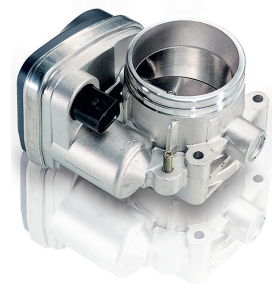

VDO náhradní díly a servisní přístroje budou nově baleny do obalů Continental.

Přechod
na nové
obaly od září
2020

Akční členy motorů

Nastavovací prvky centrálního zamykání

Systémy čištění skel a světlometů