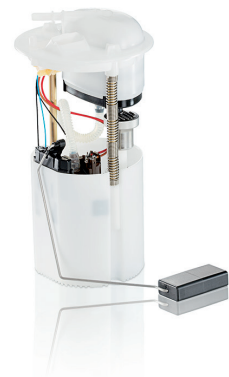

Palivové systémy